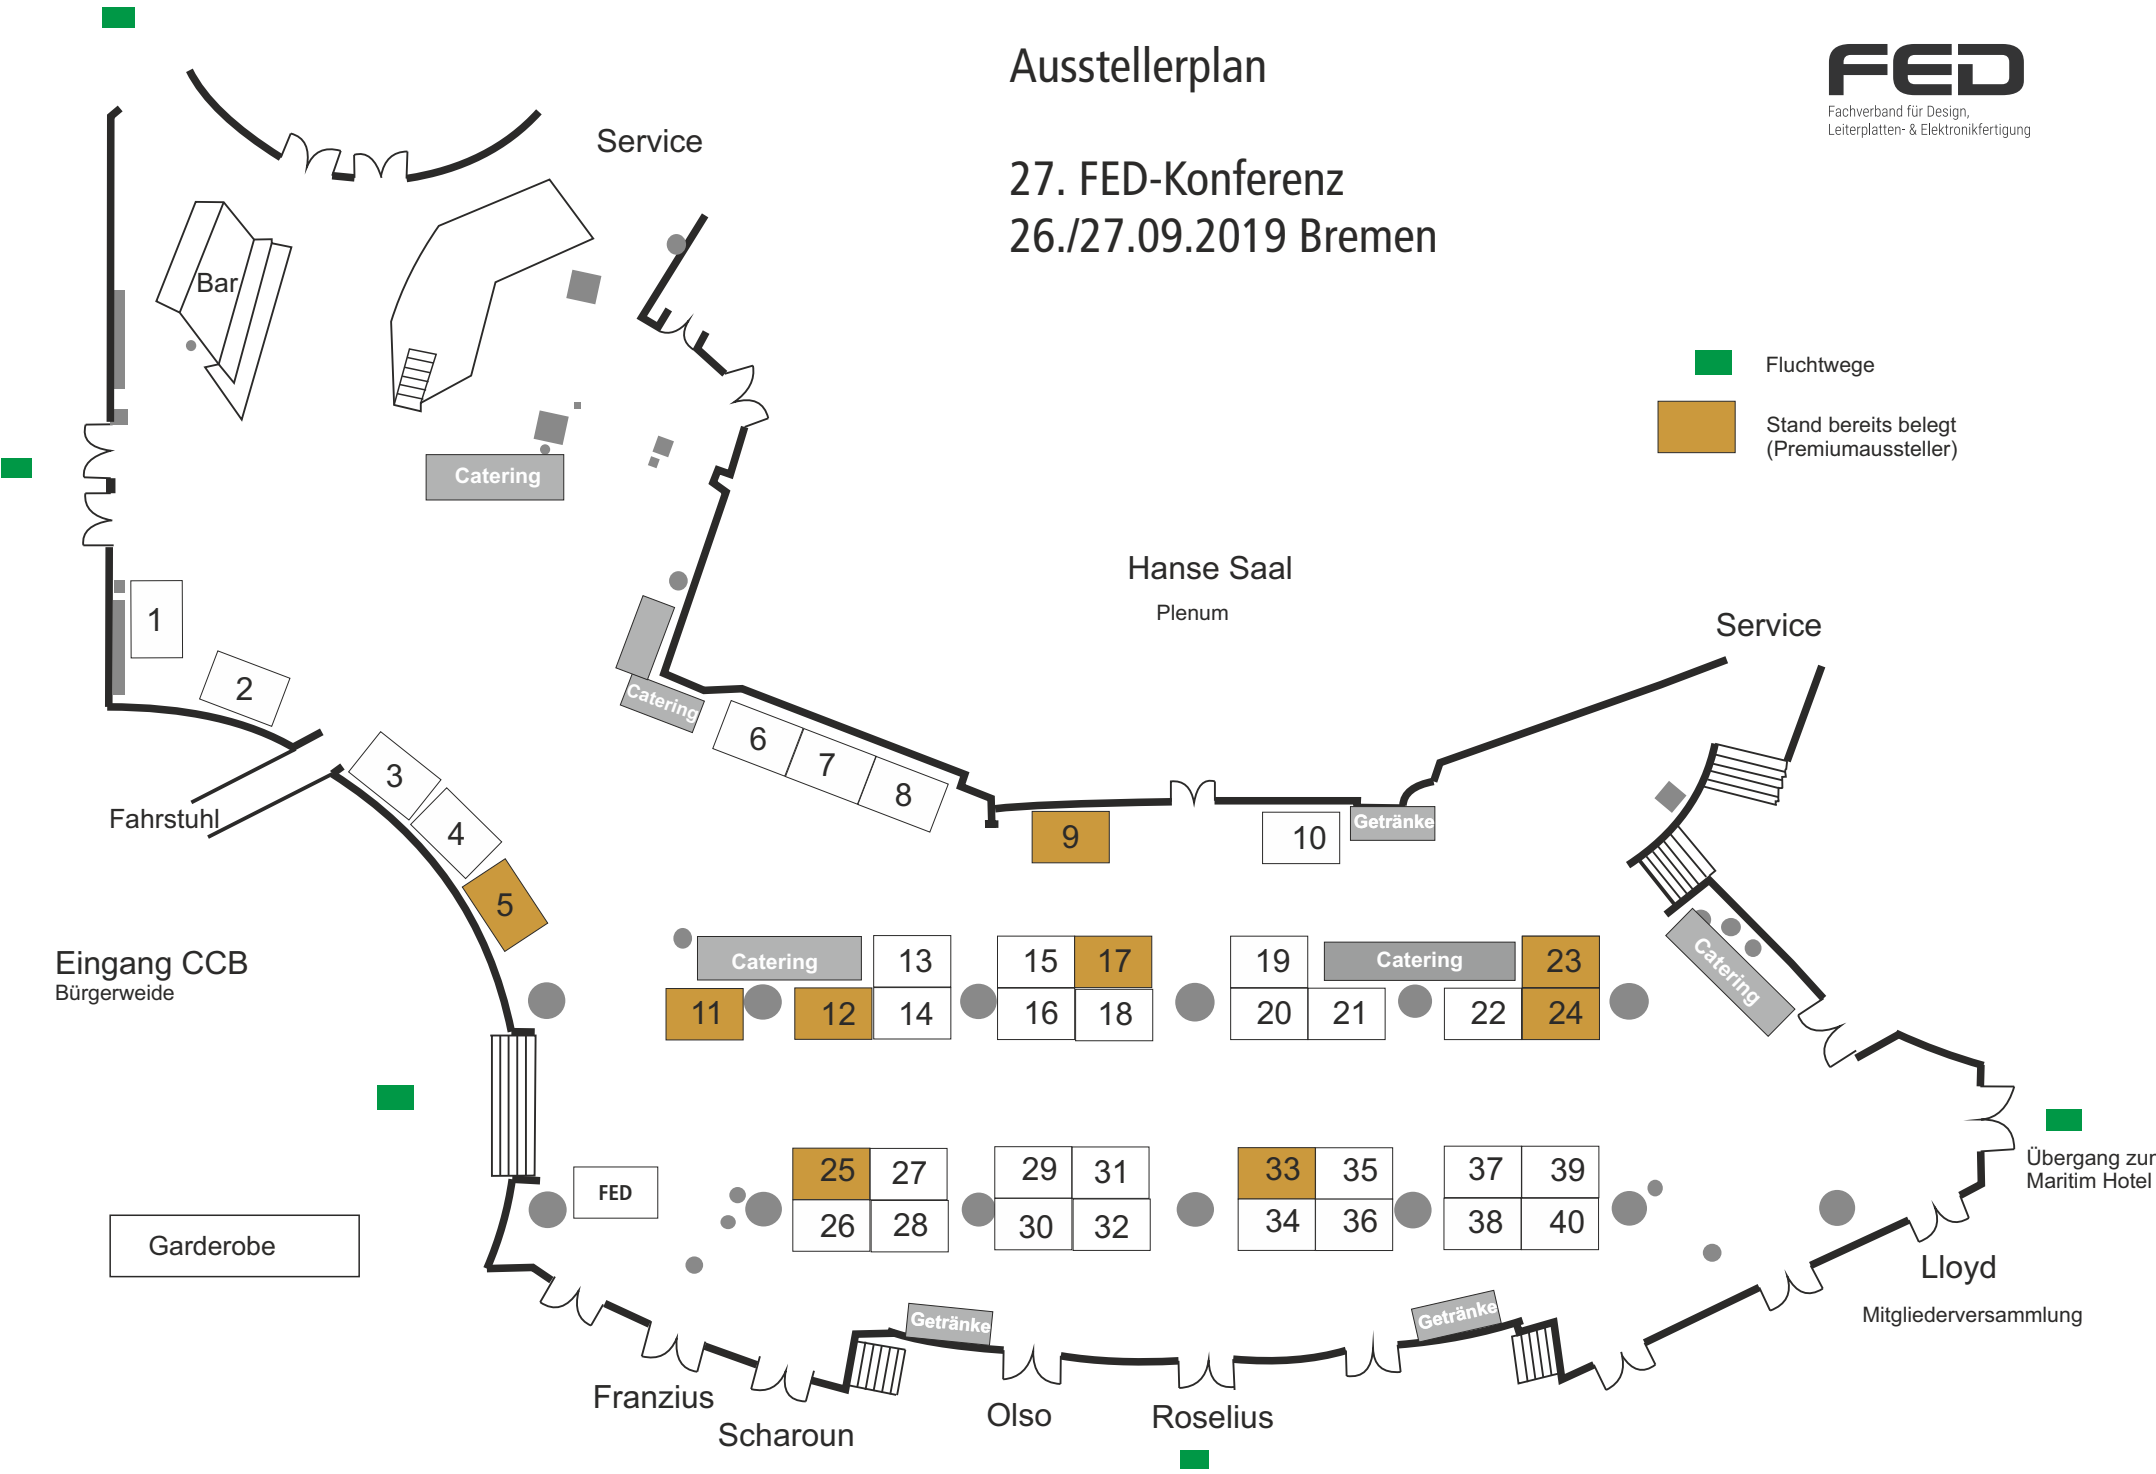

Ausstellerplan

27. FED-Konferenz
26./27.09.2019 Bremen

- Fluchtwege
- Stand bereits belegt (Premiumaussteller)

Eingang CCB
Bürgerweide

Übergang zum
Maritim Hotel

Lloyd
Mitgliederversammlung

Franzius
Scharoun
Olso
Roselius

Garderobe

FED

Fahrstuhl

Hanse Saal
Plenum

Service

Service

Bar

Catering